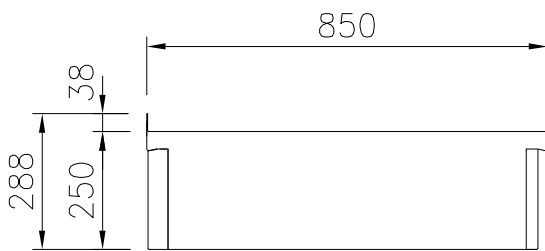

- Sidopanel i rostfritt stål (12,5mm),
850x400mm, flush-fitting, höger sida,
väggmonterad PNC 913635
- - NOT TRANSLATED - PNC 913640
- Set för väggmontering - Top 800 mm PNC 913652

Electrolux
PROFESSIONAL

Modular Cooking
Avställningsyta, stängd, betjänas från
1 sida med hög bakkant, 800 mm

Viktig information

Yttermått, bredd	
588567 (MBNABBH000)	800 mm
Yttermått, djup	850 mm
Yttermått, höjd	250 mm
Nettovikt:	25 kg

Front

Sida

Topp